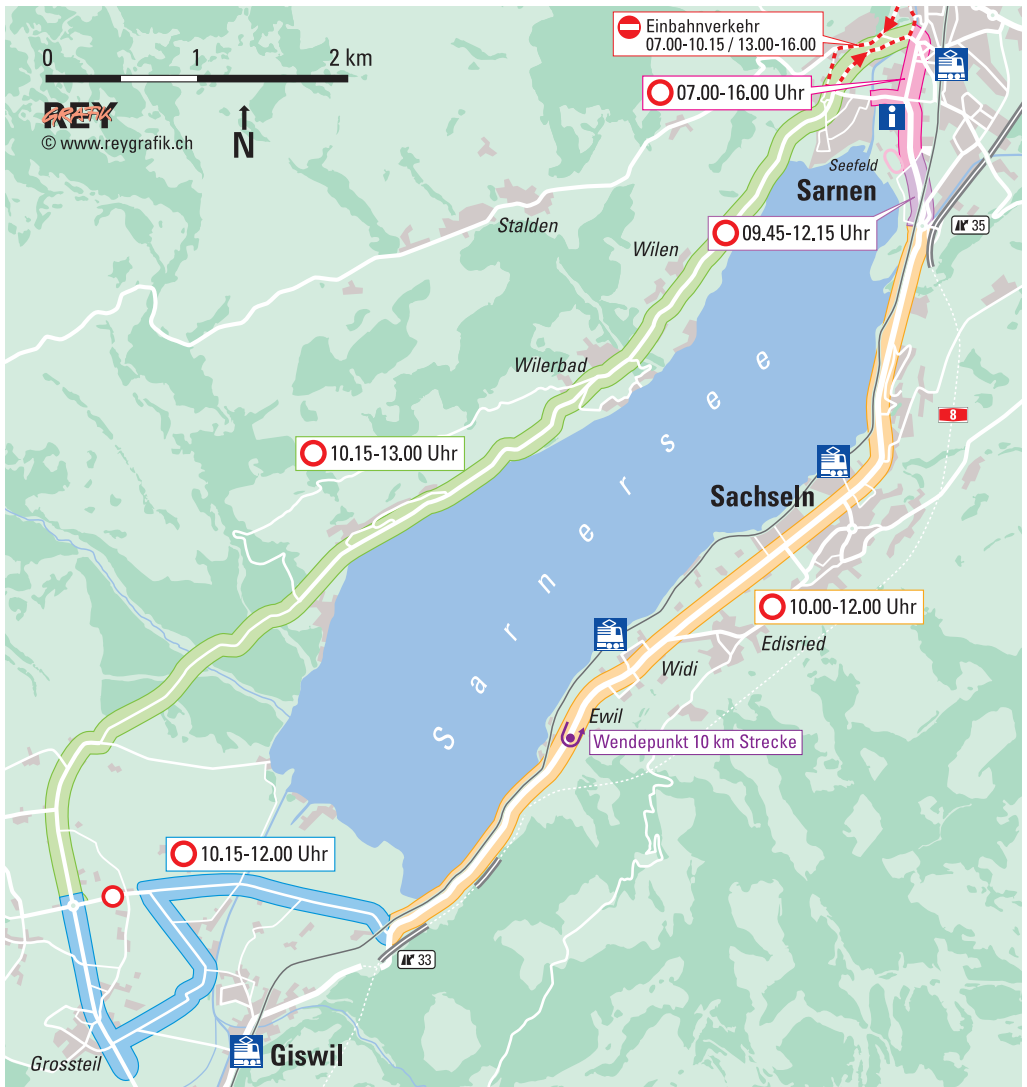

Sperrung in Sarnen von 07.00-16.00 Uhr

Streckensperrungen SWITZERLAND MARATHON light

07.00 –16.00 Uhr	Sarnen Brünigstrasse ab Höhe Lindenstrasse (Rest. Krone) bis Seestrasse (Kino Seefeld) Sarnen Rütistrasse ab Aa-Brücke bis Brünigstrasse
09.45-12.15 Uhr	Sarnen Brünigstrasse ab Abzweigung Seefeld/Spital bis Kreisel Sarnen-Süd
10.00-12.00 Uhr	Ab Kreisel Sarnen-Süd Brünigstrasse bis Giswil Brünigstrasse Verzweigung Schwerzbachstrasse
10.15-12.00 Uhr	Giswil ab Verzweigung Brünigstrasse Schwerzbachstrasse bis Kreisel Grossteilerstrasse Ab Verzweigung Schwerzbachstrasse/Industriestrasse bis Verzweigung Sportstrasse/Grossteilerstrasse Grossteilerstrasse bis Kreisel Grossteilerstrasse
10.15-13.00 Uhr	Giswil ab Kreisel Grossteilerstrasse, Forstmattli, Oberwilerstrasse, Wilerstrasse bis und mit Kirchstrasse Sarnen