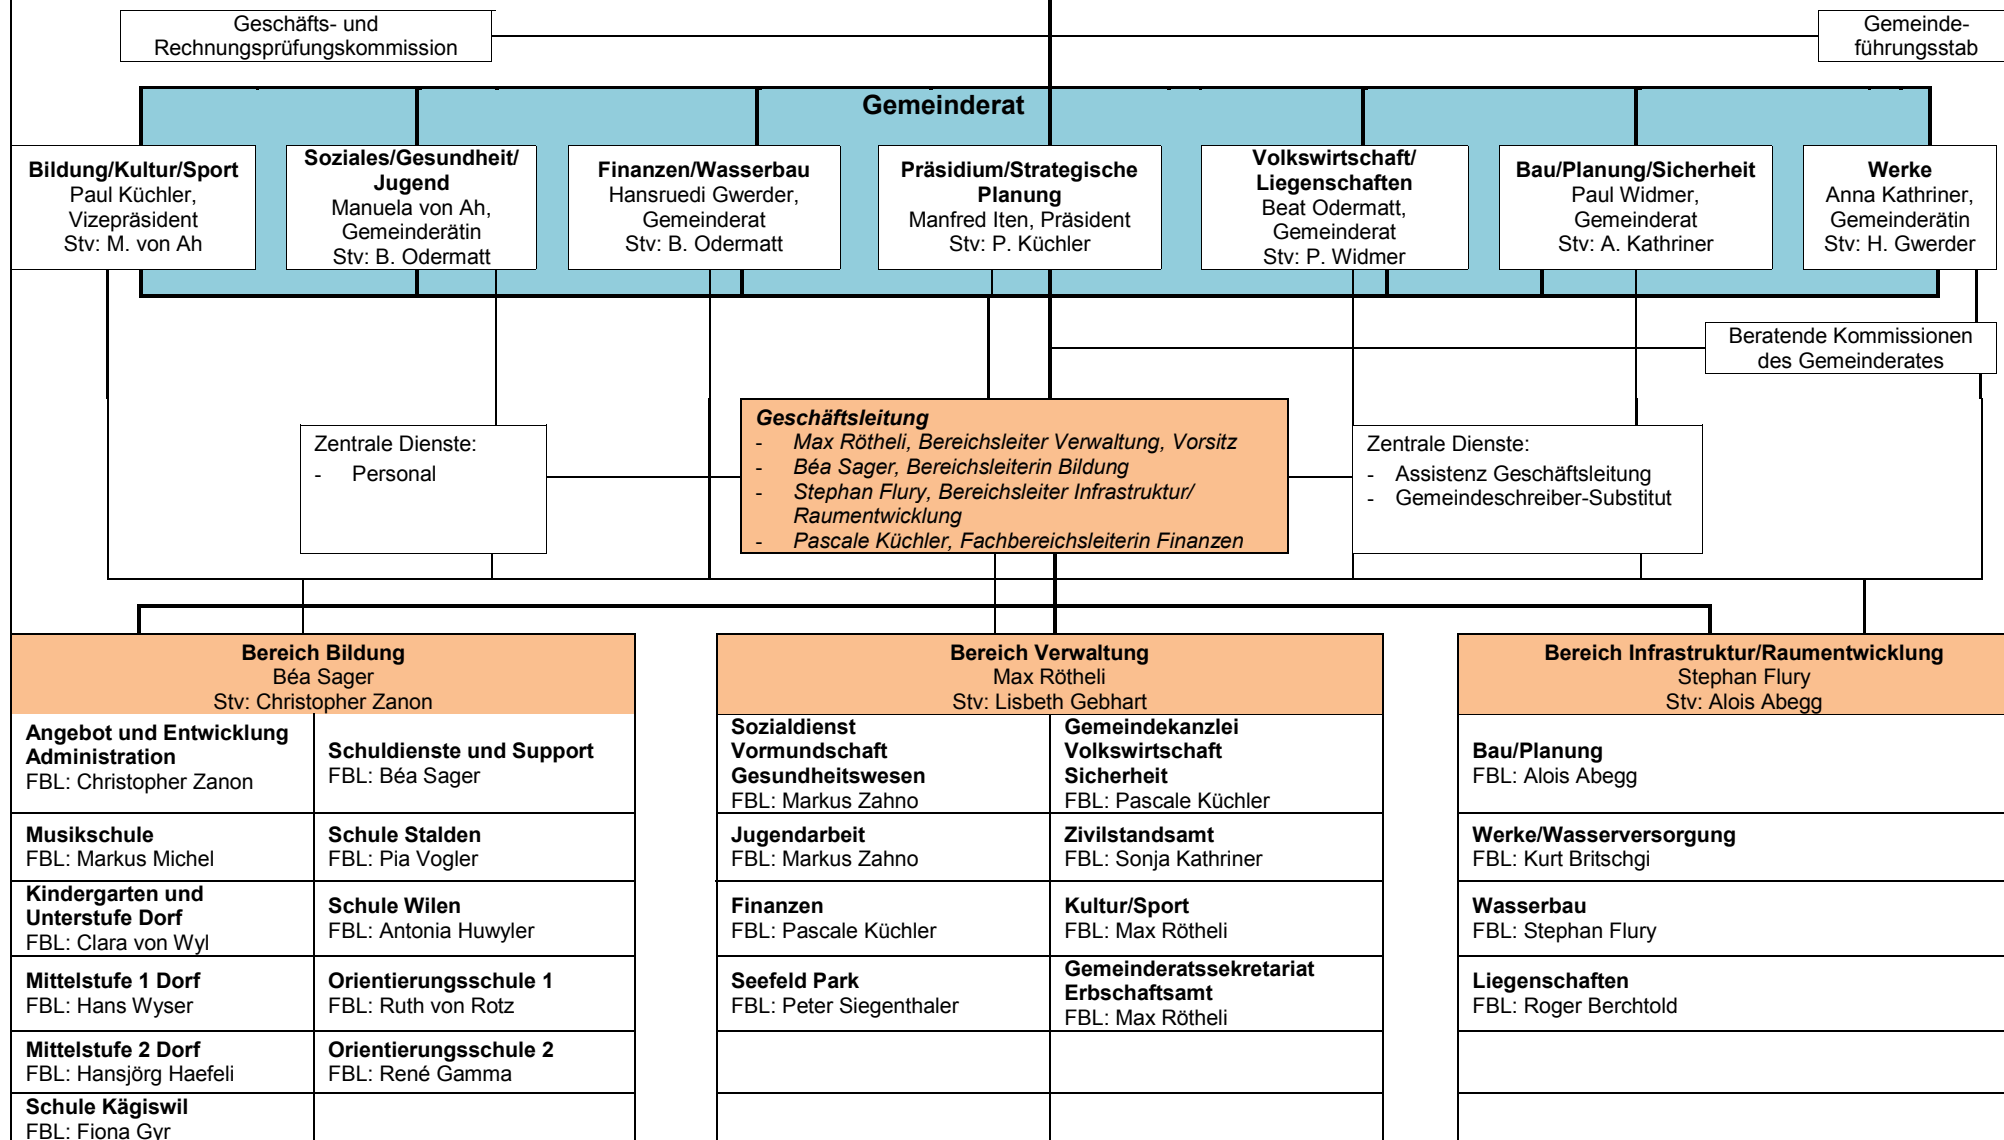

sarnen

# EINWOHNERGEMEINDEVERSAMMLUNG SARNEN

— Linienfunktion (personelle, organisatorische und fachliche Unterstellung)

..... Departementsvorsteher/in – Fachbereichsleitung (politische und strategische Unterstellung)

FBL = Fachbereichsleiterin/Fachbereichsleiter