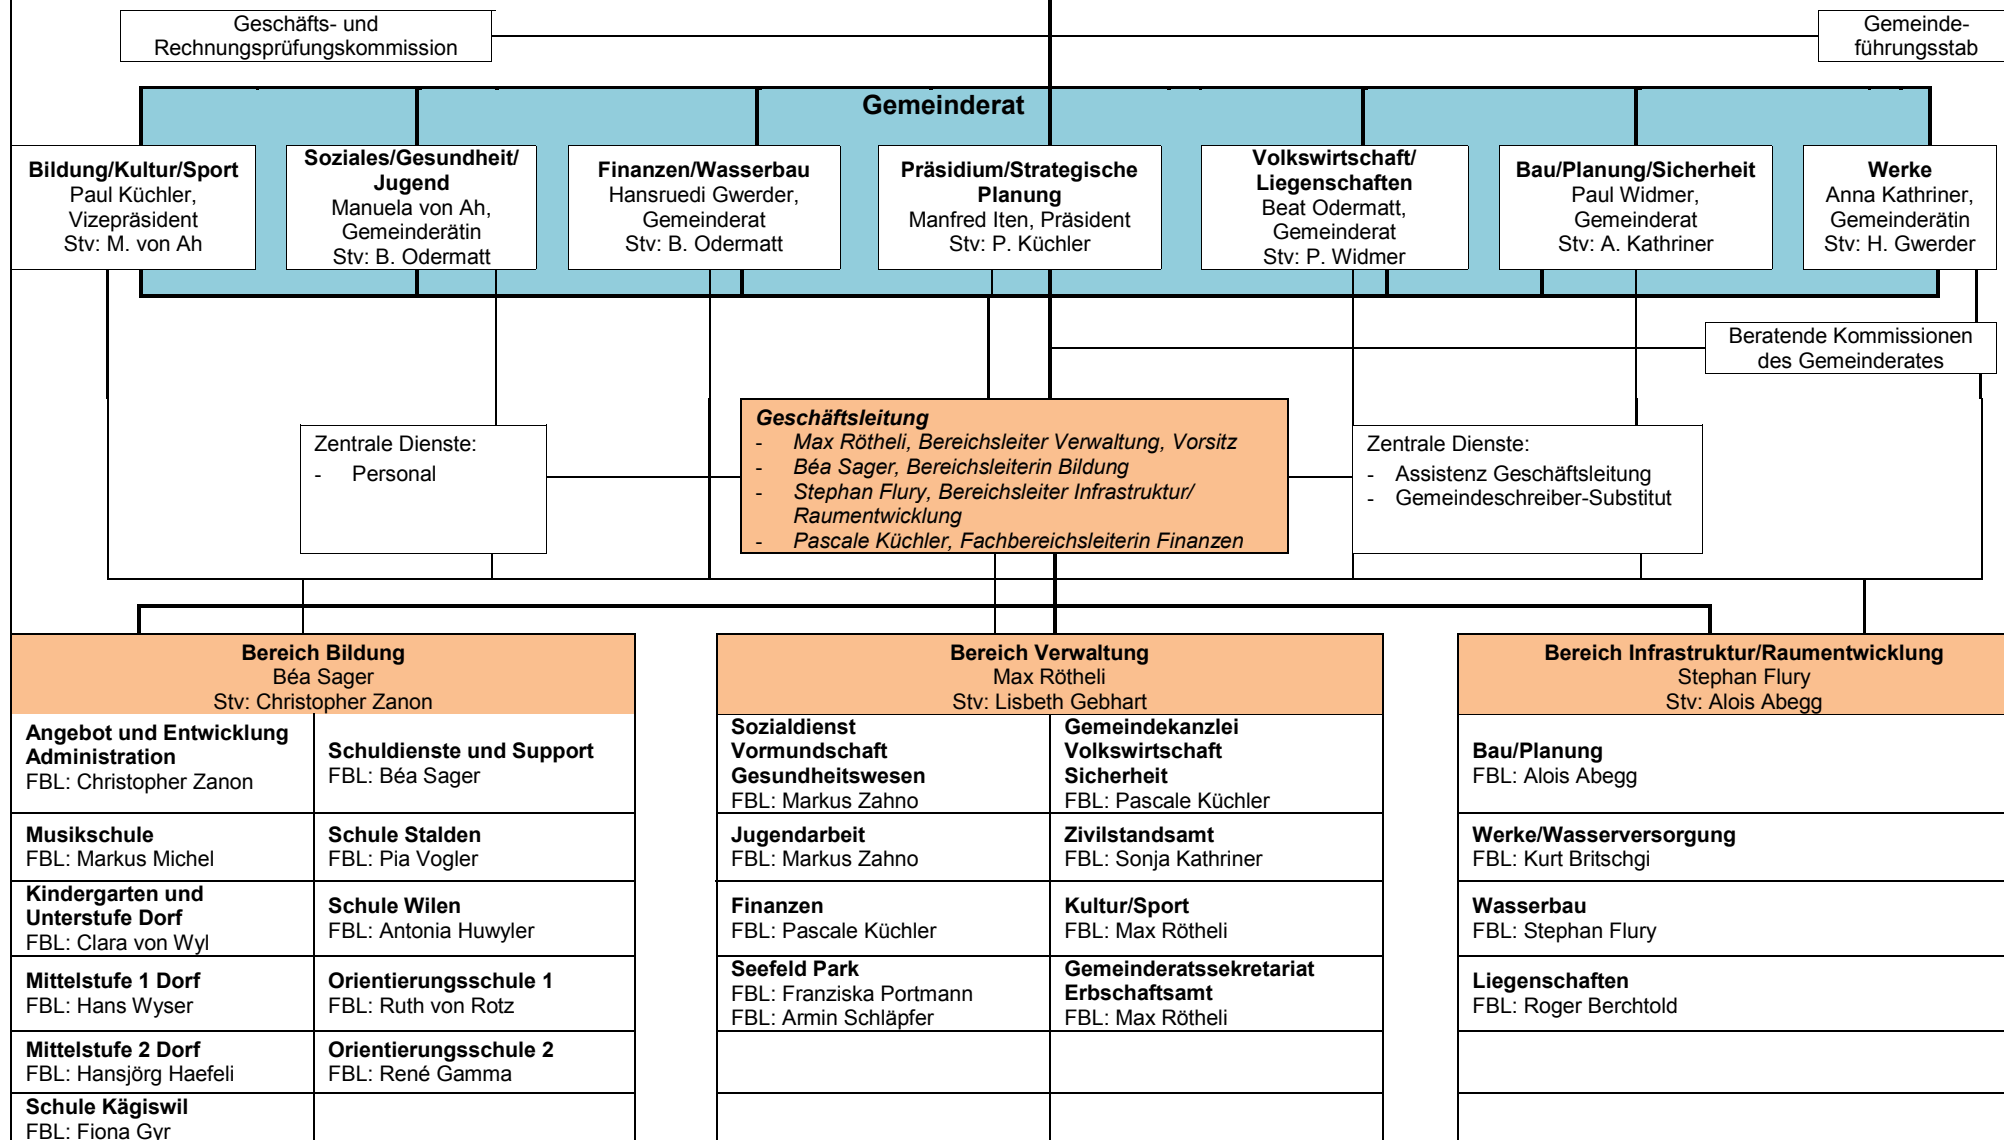

sarnen

EINWOHNERGEMEINDEVERSAMMLUNG SARNEN

— Linienfunktion (personelle, organisatorische und fachliche Unterstellung)

..... Departementsvorsteher/in – Fachbereichsleitung (politische und strategische Unterstellung)

FBL = Fachbereichsleiterin/Fachbereichsleiter